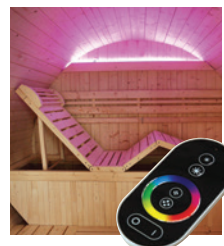

GLASFRONT MIT LAMELLEN

* Nur Modell Luna

HOLZARTEN

KANADISCHE FICHTE

Mit ihren hellbeigen Farbtönen ist Fichte ein dezent duftendes Holz mit bemerkenswerten Eigenschaften. Ihre weiche Struktur, die Widerstandsfähigkeit gegenüber Temperaturschwankungen sowie ihre isolierenden Eigenschaften machen sie zu einer idealen Holzart für eine außergewöhnliche Sauna.

INKLUSIVE ZUBEHÖR

INTEGRIERTE
CHROMOTHERAPIE

TRADITIONELLES SAUNA-SET
HOLZEIMER / SCHÖPFKELLE /
THERMOMETER / HYGROMETER

SCHINDELN

GAÏA
URBAN

GAÏA
BELLA

GAÏA
LUNA

GAÏA
NOVA