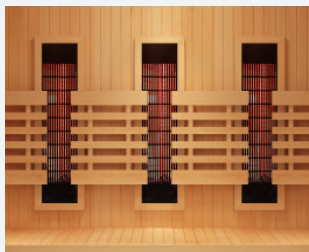

SENSE IR

DAS INFRAROT DER NEUEN GENERATION

- **Komfort & Ergonomie :** Optimierter Innenraum für mehr Bewegungsfreiheit und Komfort. Bänke und Kopfstützen aus Fichte (Sitztiefe 45 cm). Robuste Struktur aus kanadischem Hemlock 42 mm, langlebig und widerstandsfähig.
- **Sensorisches Ambiente :** Ambiente- und Unterbankbeleuchtung, LED-Chromotherapie, Stereo-Audio (Radio/MP3) und digitales Panel zur Einstellung von Temperatur, Dauer und Licht.
- **Die Vorteile des Dual Healthy :** bietet eine vollständige Therapie, die Quarz zur Muskelentlastung und Magnesium für eine entspannende Entgiftung kombiniert (IR-A, B und C).
- **Premium-Ausstattung :** Ionisator inklusive
- **Zuverlässigkeit & Sicherheit :** 8 mm Sicherheitsglas-Tür. 7 Jahre Garantie auf Holzwerk und 2 Jahre auf Elektronik.

Einstellbar von 18 bis 60 °C, wirkt das Infrarot tief im Körper, um Muskeln zu entspannen, die Durchblutung anzuregen und eine optimale Erholung zu fördern. Entdecken Sie mit der Sense IR-Kollektion eine Infrarotkabine, die sowohl designorientiert als auch ergonomisch ist und dafür konzipiert wurde, jede Sitzung in ein echtes Wellness-Ritual zu verwandeln. Die zeitgenössische, großzügig verglaste Ästhetik vermittelt ein Gefühl von Raum und Freiheit, für ein ebenso komfortables wie immersives Erlebnis.

Dual Healthy
Technologie

Struktur aus massivem
kanadischem Hemlock (42 mm)

Integrierte LED-
Chromotherapie

Digitales Bedienfeld der
neuesten Generation

SENSE IR 2

SENSE IR 2C

SENSE IR 3

Referenzen	SN-SENSEIR-2	SN-SENSEIR-2C	SN-SENSEIR-3
Kapazität	2 Personen	2 bis 3 Personen	3 Personen
Abmessungen	130 x 110 x 190 cm	140 x 140 x 190 cm	160 x 110 x 190 cm
Materialien	Kanadischer Hemlock – Stärke 42 mm		
Leistung	2280 w	2520 w	2675 w
Zubehör	Digitales Panel der neuesten Generation: Programmierung / Audio / Beleuchtung. MP3/FM-Audio. Ionisator		
Ausstattung	Integrierter LED-Chromotherapiestreifen an Decke und unter der Bank		
Garantie	Elektronik 2 Jahre / Holzwerk 7 Jahre		